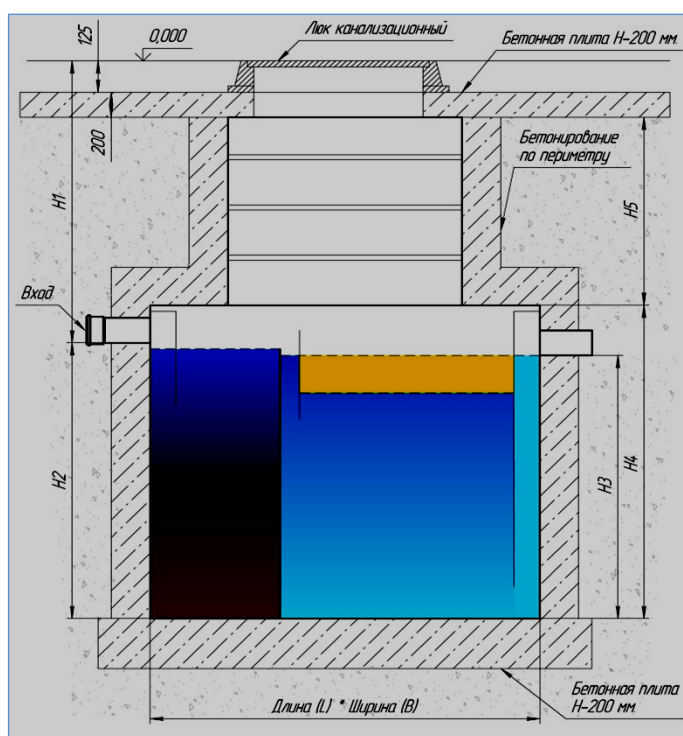

Для очистки большого объема сточных вод на пищевых предприятиях необходимо устанавливать промышленные жируловители производительностью от 1 л/сек.

ПРИНЦИП РАБОТЫ

Подземные жируловители размещаются под землей вертикально. На поверхность земли выходит только крышка технического колодца для контроля и обслуживания оборудования. Жируловители этого типа монтируются в грунт на бетонное основание (Н-200 мм), по бокам производится обсыпка песком слоем не менее 200 мм. Сверху жируловитель закрывается пластиковой крышкой, которая находится выше уровня земли на 150-200 мм.

В случаях, когда размещение необходимо выполнить под проезжей частью, корпус жируловителя бетонируются по периметру, на технический колодец устанавливается чугунный люк.

Рис. 1.

Рис. 2.

- Диаметр входящих и выходящих патрубков 110/160 мм.
- При заказе жируловителя необходимо обратить внимание на глубину залегания подводящей канализационной трубы.
- В стандартной комплектации высота технологического колодца Н-5 составляет до 1500 мм, при этом глубина заложения подводящей трубы Н-1 может составлять от 1460 мм (рис. 1.) до 1860 мм (рис. 2.)

- В случае расположения подводящей трубы на большей глубине необходимо заказывать технологический колодец Н-5 большей высоты.

ТЕХНИЧЕСКИЕ ДАННЫЕ

Модель	Производительность, л/сек	Рабочий объем, л	Габариты, мм	
			диаметр	высота
ПЭ-3,5-500-П	1	500	900	1 800
ПЭ-7-1000-П	2	1 000	1 050	2 100
ПЭ-11-1500-П	3	1 500	1 300	2 100
ПЭ-15-2000-П	4	2 000	1 450	2 100
ПЭ-18-2500-П	5	2 500	1 650	2 100
ПЭ-22-3000-П	6	3 000	1 650	2 300
ПЭ-25-3500-П	7	3 500	1 650	2 600
ПЭ-29-4000-П	8	4 000	1 800	2 550
ПЭ-32-4500-П	9	4 500	1 800	2 750
ПЭ-36-5000-П	10	5 000	1 900	2 750