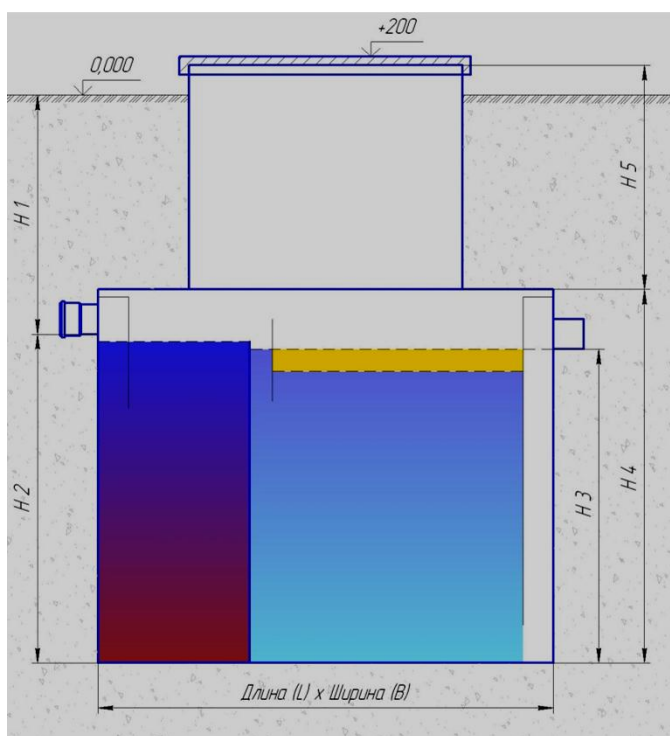

В случаях, когда размещение необходимо выполнить под проезжей частью, корпус жируловителя бетонируются по периметру, на технический колодец устанавливается чугунный люк.

Рис. 1.

Рис. 2.

- Диаметр входящих и выходящих патрубков 110/160 мм.
- При заказе жируловителя необходимо обратить внимание на глубину залегания подводящей канализационной трубы.
- В стандартной комплектации высота технологического колодца Н-5 составляет до 1500 мм, при этом глубина заложения подводящей трубы Н-1 может составлять от 1460 мм (рис. 1.) до 1860 мм (рис. 2.)

- В случае расположения подводящей трубы на большей глубине необходимо заказывать технологический колодец Н-5 большей высоты.

ТЕХНИЧЕСКИЕ ДАННЫЕ

Модель	Производительность, л/сек	Рабочий объем, л	Габариты, мм	
			диаметр	высота
ПЭ-3,5-500-П	1	500	900	1 800
ПЭ-7-1000-П	2	1 000	1 050	2 100
ПЭ-11-1500-П	3	1 500	1 300	2 100
ПЭ-15-2000-П	4	2 000	1 450	2 100
ПЭ-18-2500-П	5	2 500	1 650	2 100
ПЭ-22-3000-П	6	3 000	1 650	2 300
ПЭ-25-3500-П	7	3 500	1 650	2 600
ПЭ-29-4000-П	8	4 000	1 800	2 550
ПЭ-32-4500-П	9	4 500	1 800	2 750
ПЭ-36-5000-П	10	5 000	1 900	2 750